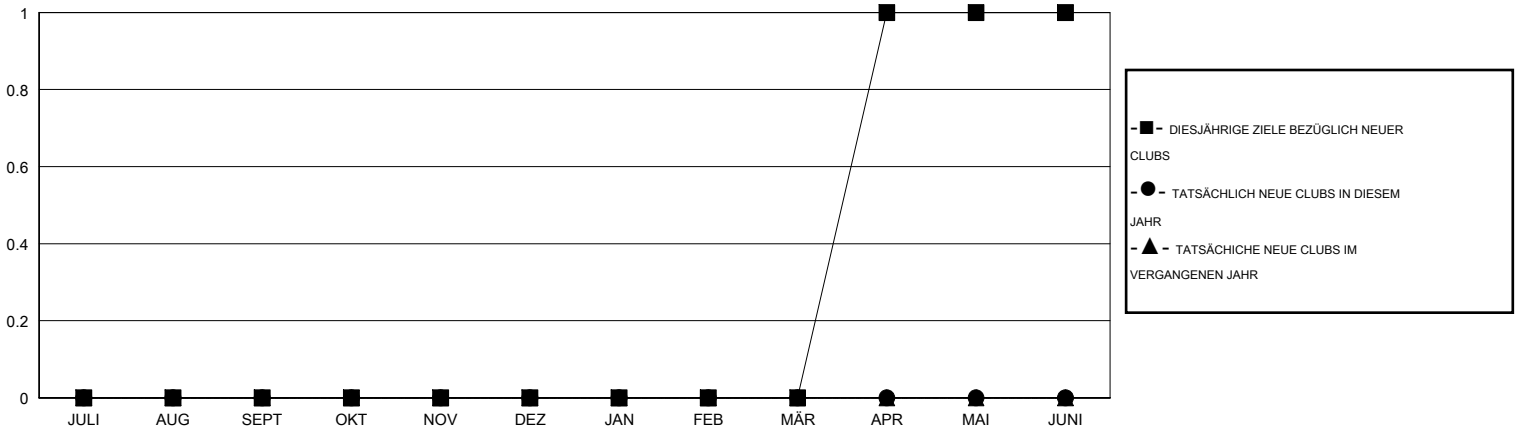

MONTHLY MEMBERSHIP PROGRESS REPORT

District 114 W

Results as of: 6/30/2016

GMT: Carl Robert Rettby

STANDORT AUSTRIA

GMT KONST. GEB.: 4

Clubs					Pro Mitglied				
ERGEBNISSE FÜR 2016-2017					ERGEBNISSE FÜR 2016-2017				
QUARTAL	ZIEL NEUE CLUBS	NEUE CLUBS	AUFGELÖSTE CLUBS	NETTO-GEWINN/ -VERLUST	QUARTAL	ZIEL NEUE MITGLIEDER	HINZUGEFÜGTE GRÜNDUNGS- UND NEUE MITGLIEDER	AUSGESCHIEDENE MITGLIEDER	NETTO-GEWINN/ -VERLUST
JULI/AUG/SEPT	0	0	0	0	JULI/AUG/SEPT	-30	0	0	0
OKT/NOV/DEZ	0	0	0	0	OKT/NOV/DEZ	30	0	0	0
JAN/FEB/MÄR	0	0	0	0	JAN/FEB/MÄR	0	0	0	0
APR/MAI/JUNI	1	0	0	0	APR/MAI/JUNI	60	0	0	0

ZIELE UND TATSÄCHLICHE NEUE CLUBS KUMULATIV

ZIELE UND TATSÄCHLICHE MITGLIEDER KUMULATIV

ABGEMELDETE CLUBS: 0	0 VON 0 CLUBS HABEN 1 ODER MEHR NEUE MITGLIEDER AUFGENOMMEN	<u>GESCHLECHTERVERTEILUNG</u> MANN 0 (100.00%) FRAU 0 (100.00%)
<u>AUSGETRETENE MITGLIEDER</u> VERSTORBEN 0 CLUB AUFGELÖST 0 ANDERE 0 GESAMT 0	KLICKEN SIE HIER FÜR ANGABEN ZUM ZUSTAND DES CLUBS	FAMILIENMITGLIEDER 0 HAUSHALTSVORSTAND 0 NICHT-FAMILIENVORSTAND 0