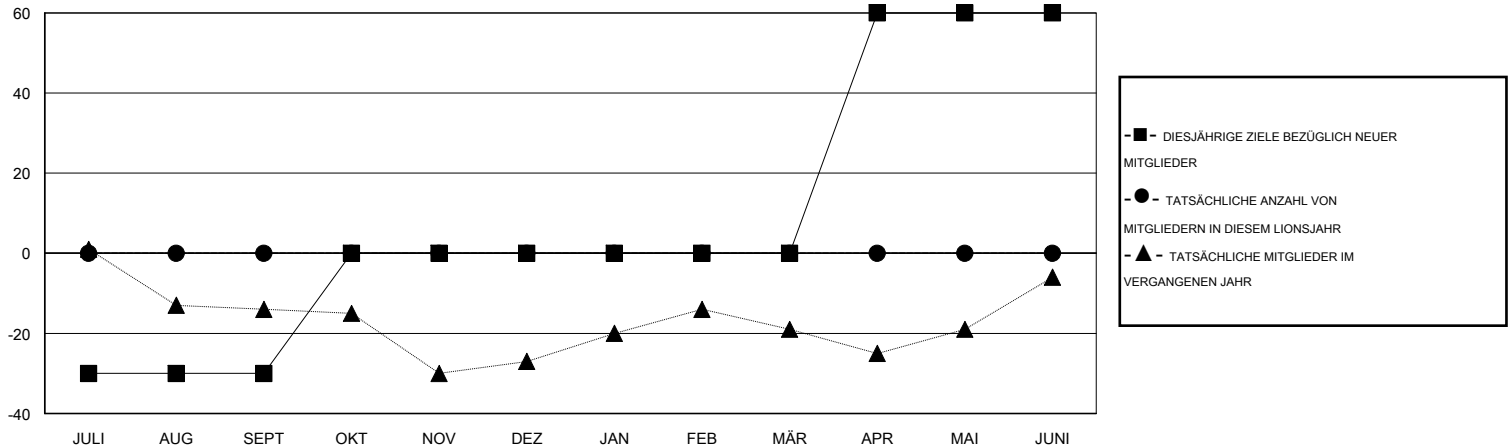

MONTHLY MEMBERSHIP PROGRESS REPORT

District 114 W

Results as of: 6/30/2016

GMT: Carl Robert Rettby

STANDORT AUSTRIA

GMT KONST. GEB.: 4

Clubs					Pro Mitglied				
ERGEBNISSE FÜR 2016-2017					ERGEBNISSE FÜR 2016-2017				
QUARTAL	ZIEL NEUE CLUBS	NEUE CLUBS	AUFGELÖSTE CLUBS	NETTO-GEWINN/ -VERLUST	QUARTAL	ZIEL NEUE MITGLIEDER	HINZUGEFÜGTE GRÜNDUNGS- UND NEUE MITGLIEDER	AUSGESCHIEDENE MITGLIEDER	NETTO-GEWINN/ -VERLUST
JULI/AUG/SEPT	0	0	0	0	JULI/AUG/SEPT	-30	0	0	0
OKT/NOV/DEZ	0	0	0	0	OKT/NOV/DEZ	30	0	0	0
JAN/FEB/MÄR	0	0	0	0	JAN/FEB/MÄR	0	0	0	0
APR/MAI/JUNI	1	0	0	0	APR/MAI/JUNI	60	0	0	0

ZIELE UND TATSÄCHLICHE NEUE CLUBS KUMULATIV

ZIELE UND TATSÄCHLICHE MITGLIEDER KUMULATIV

ABGEMELDETE CLUBS: 0	0 VON 0 CLUBS HABEN 1 ODER MEHR NEUE MITGLIEDER AUFGENOMMEN	<u>GESCHLECHTERVERTEILUNG</u> MANN 0 (100.00%) FRAU 0 (100.00%)
<u>AUSGETRETENE MITGLIEDER</u> VERSTORBEN 0 CLUB AUFGELÖST 0 ANDERE 0 GESAMT 0	KLICKEN SIE HIER FÜR ANGABEN ZUM ZUSTAND DES CLUBS	FAMILIENMITGLIEDER 0 HAUSHALTSVORSTAND 0 NICHT-FAMILIENVORSTAND 0